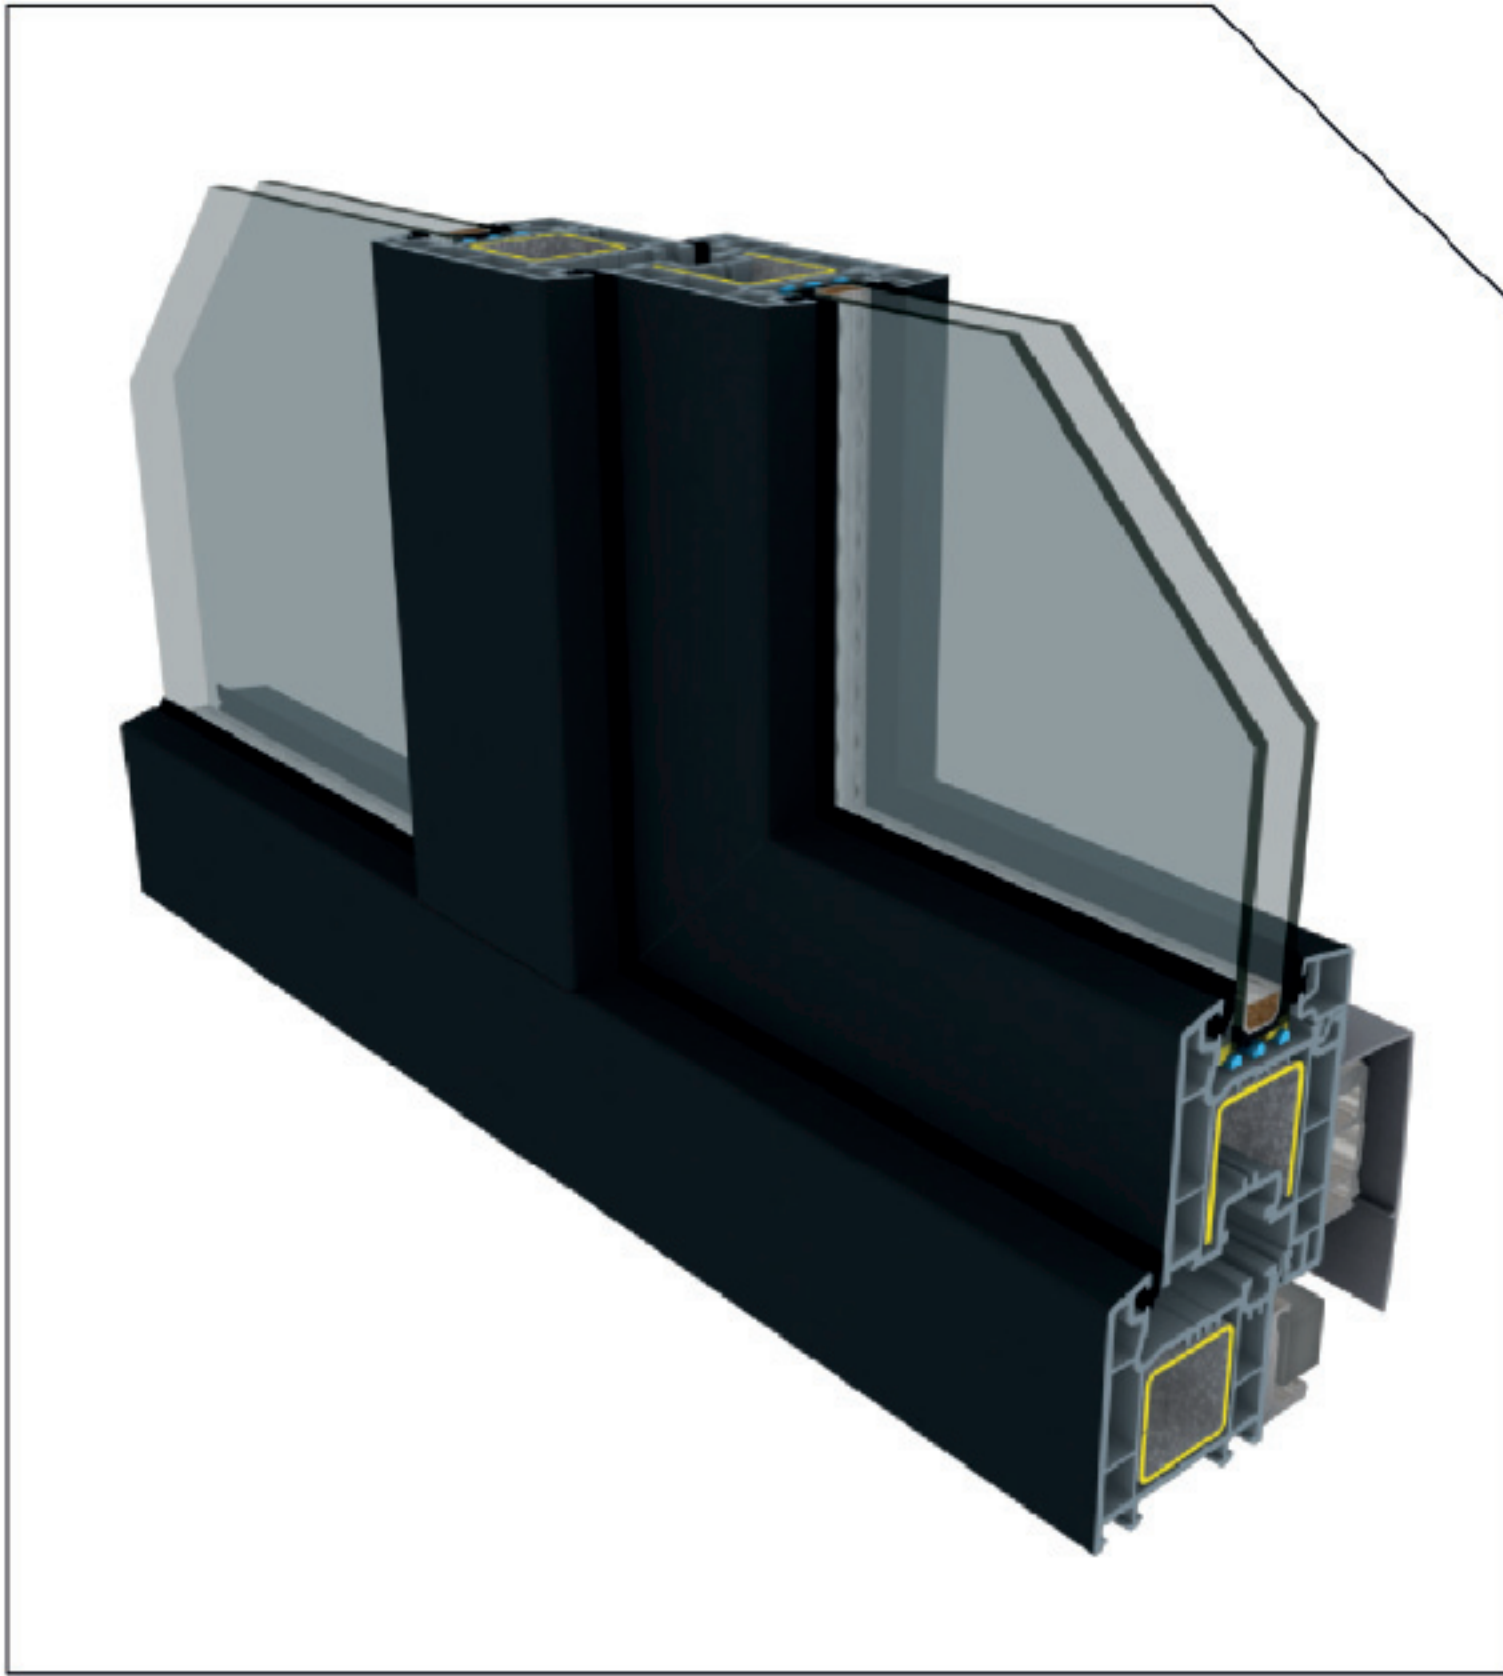

LÍNEA EFFICIENT

Patagónica OP 58 - 85 - Blanco - Jet Black

Vista exterior - **Negro**