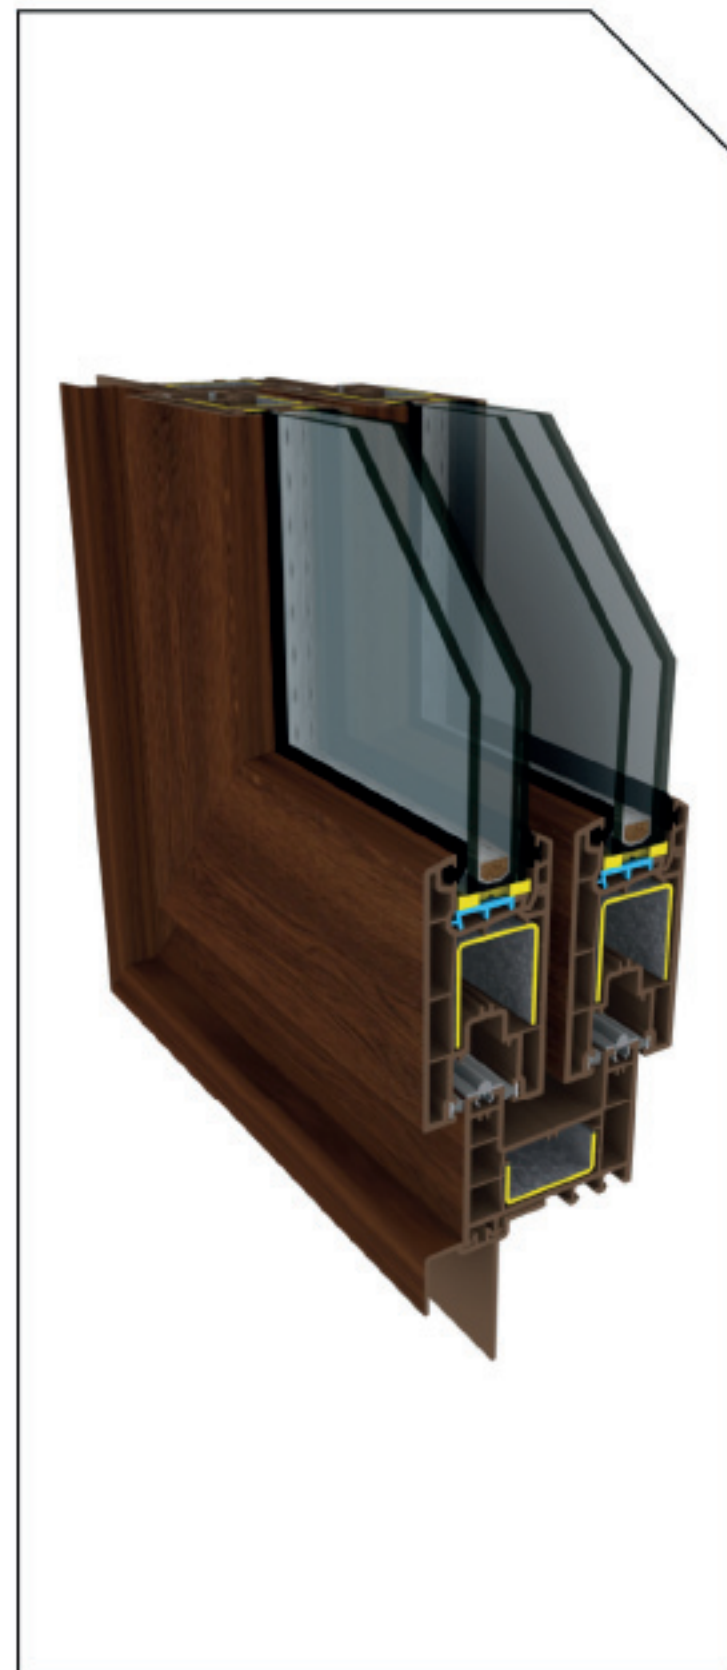

Vista exterior - **Nogal**