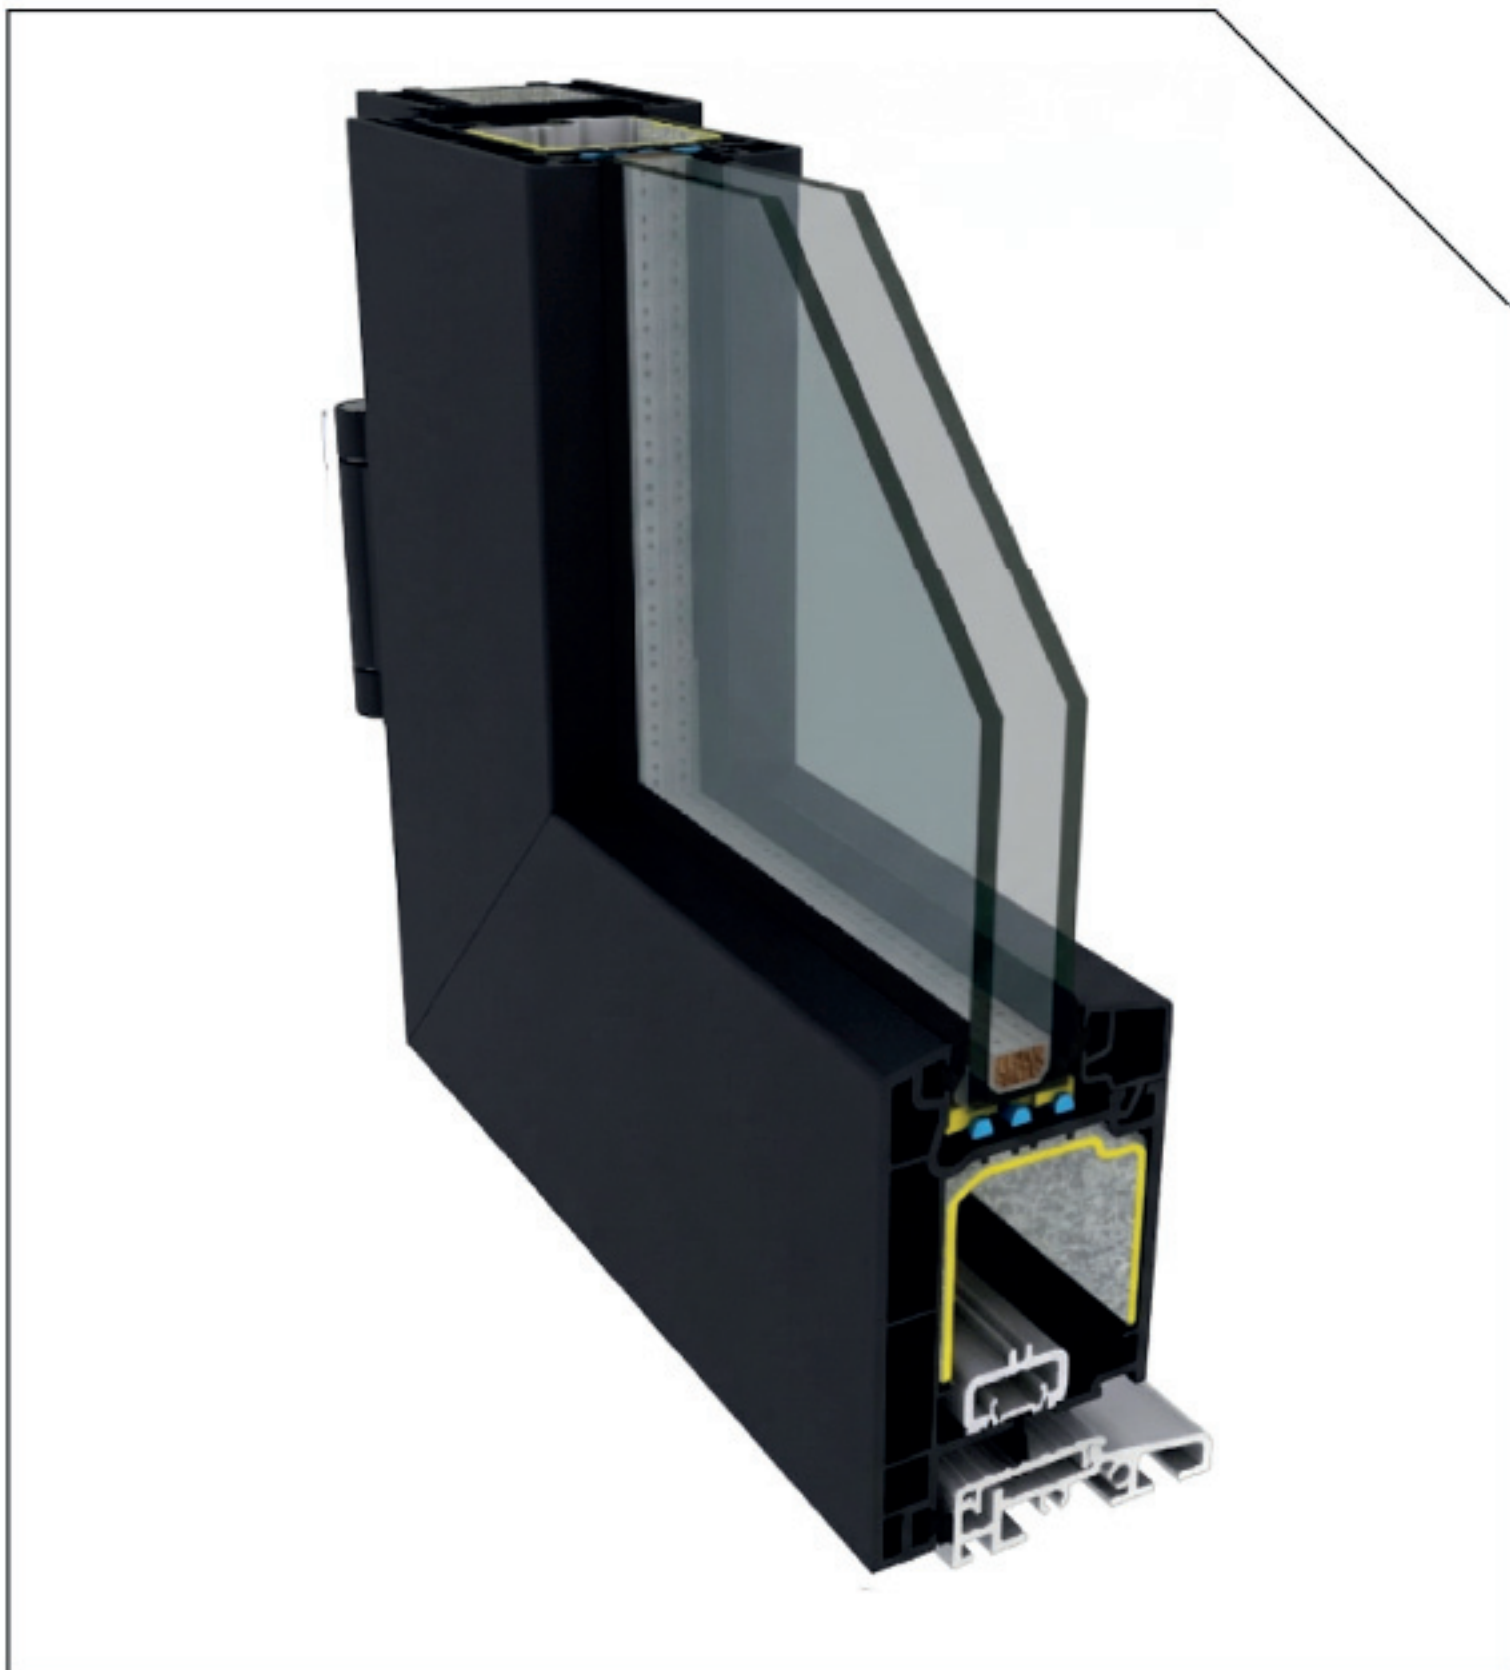

# LÍNEA EFFICIENT

DC 58 - 100 - Apertura exterior - Negro

Vista exterior

Vista interior

# LÍNEA EFFICIENT

DC 58 - 100 - Apertura exterior e interior con umbral - Blanco

Vista exterior

Vista interior