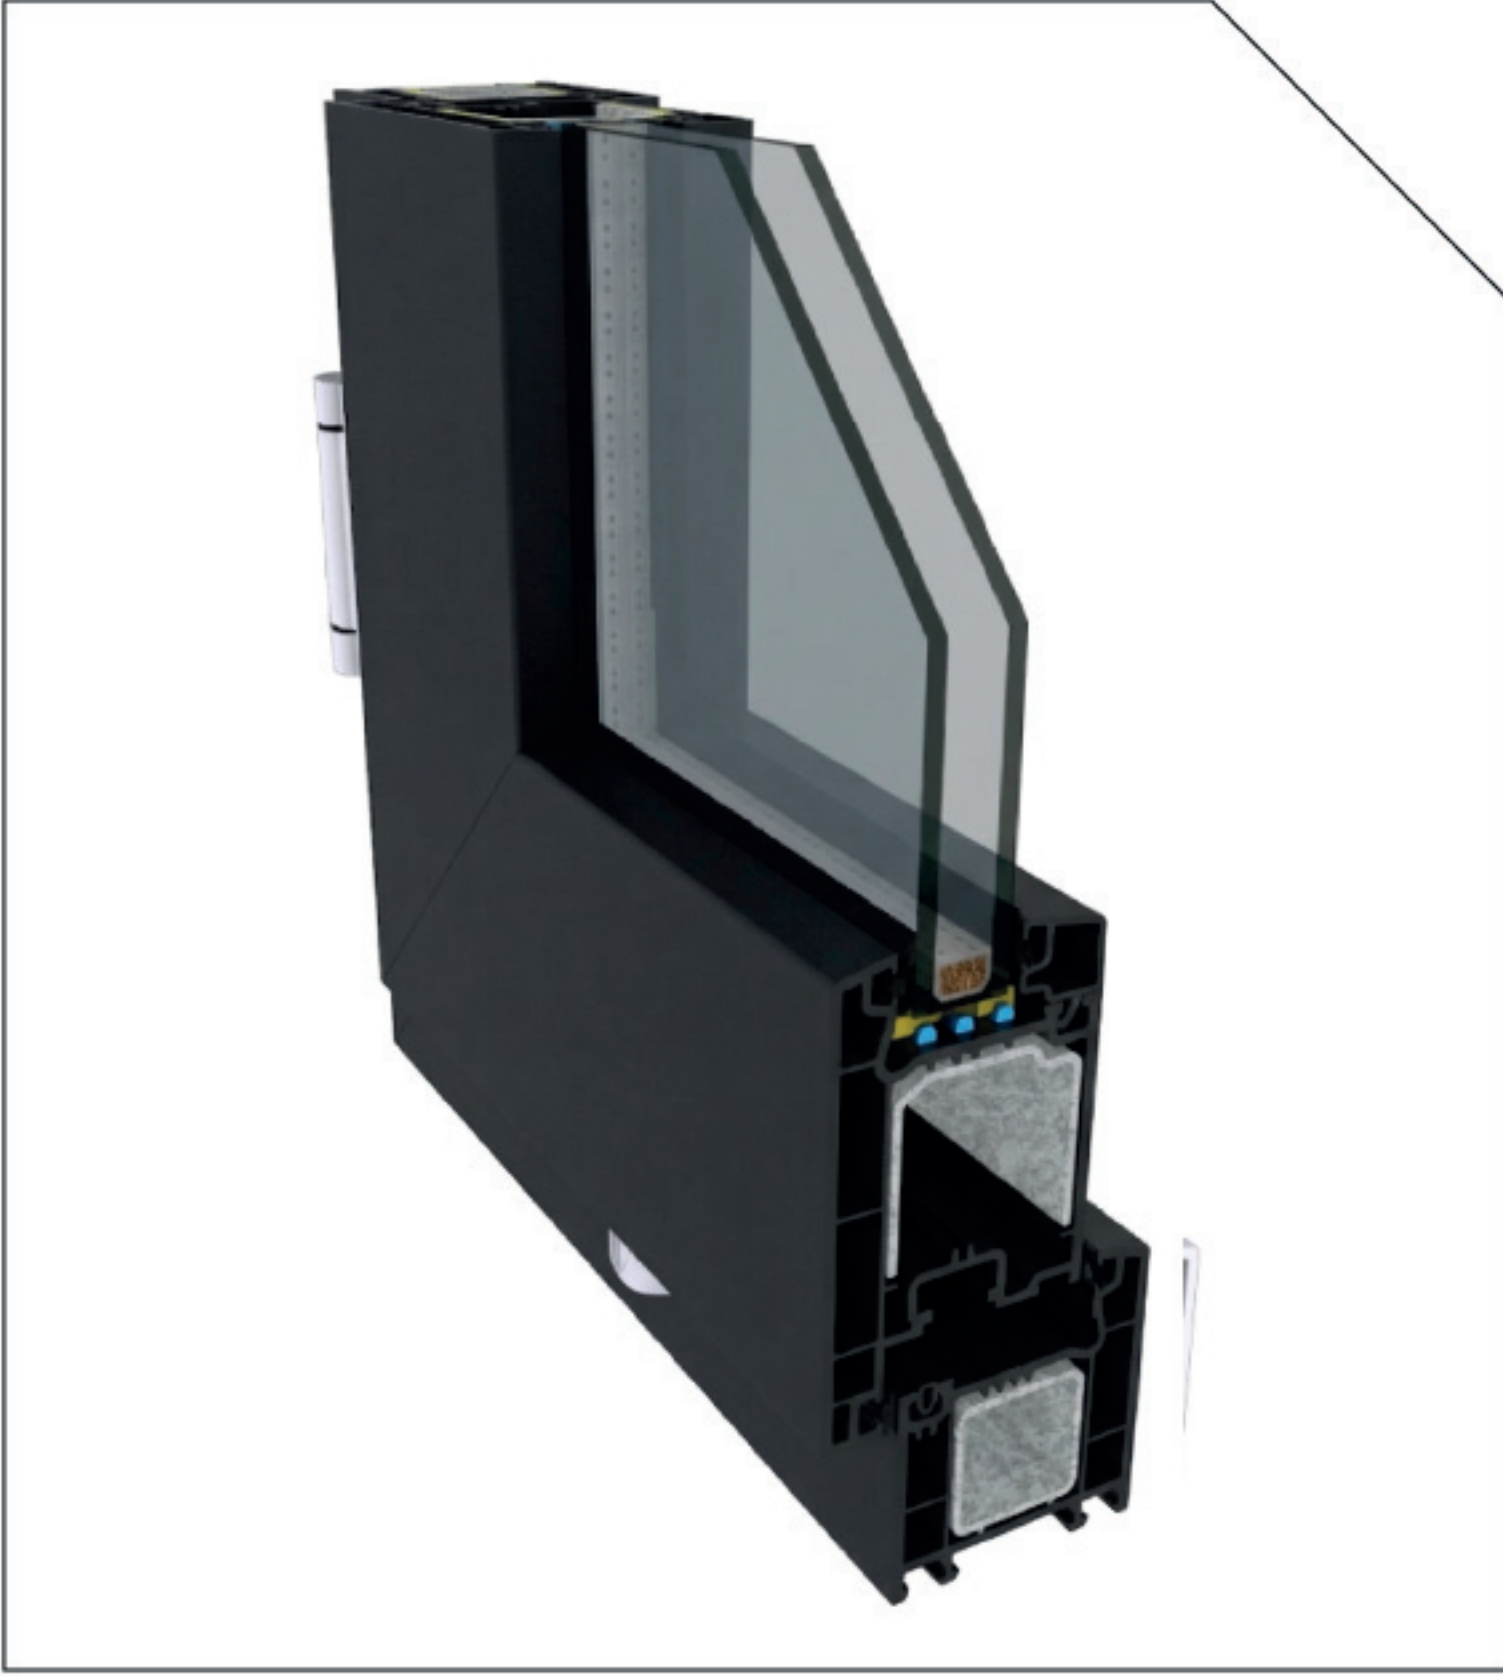

# LÍNEA EFFICIENT

DC 58 - 100 - Apertura exterior - Negro

Vista exterior

Vista interior