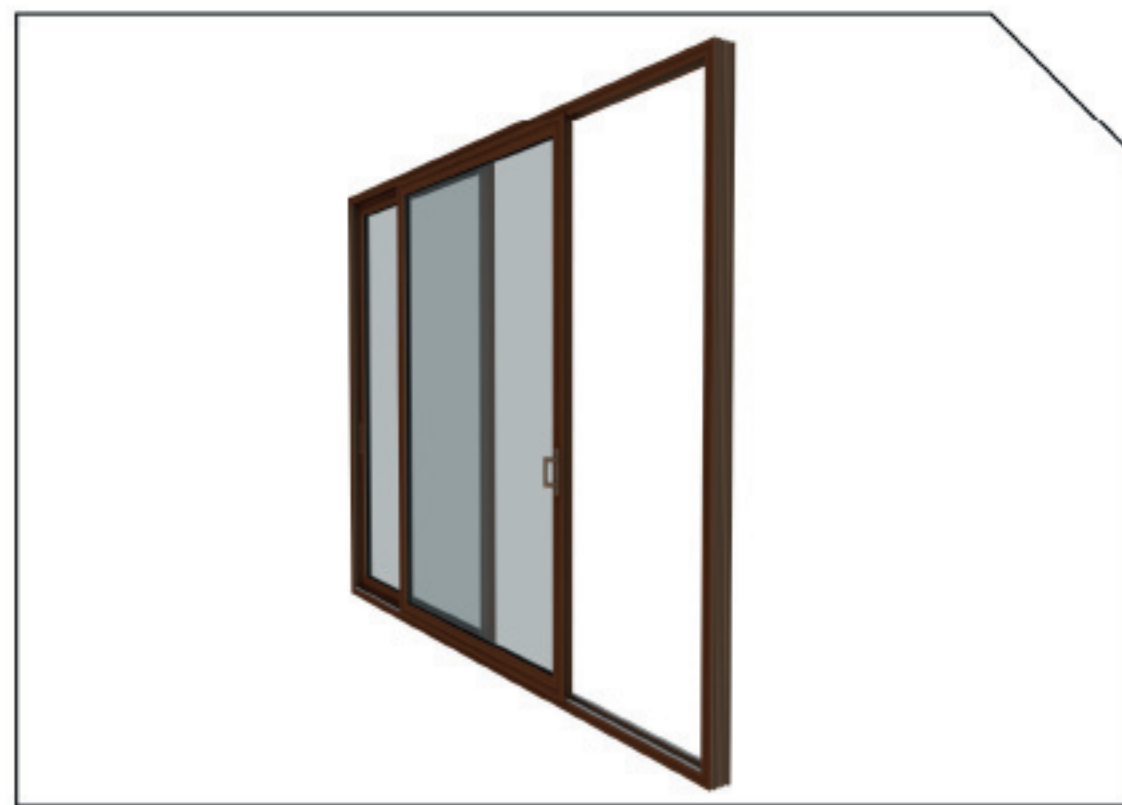

Vista exterior - **Nogal**