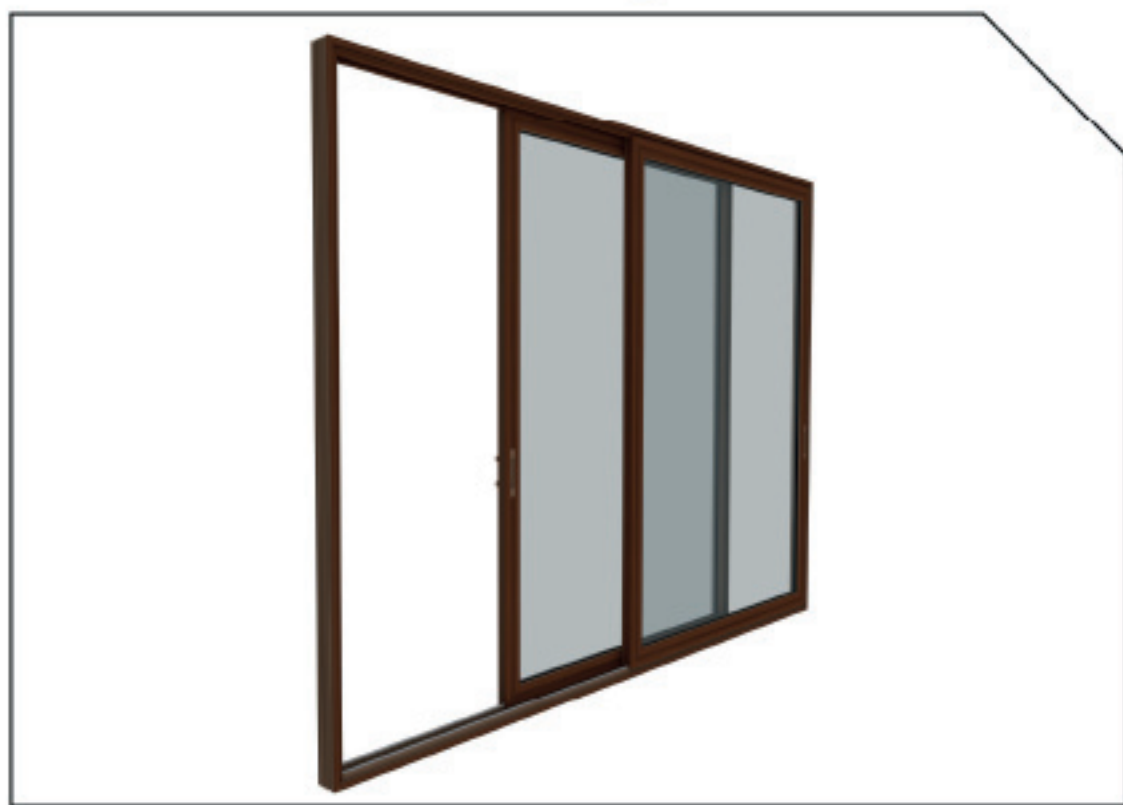

Vista exterior - **Nogal**