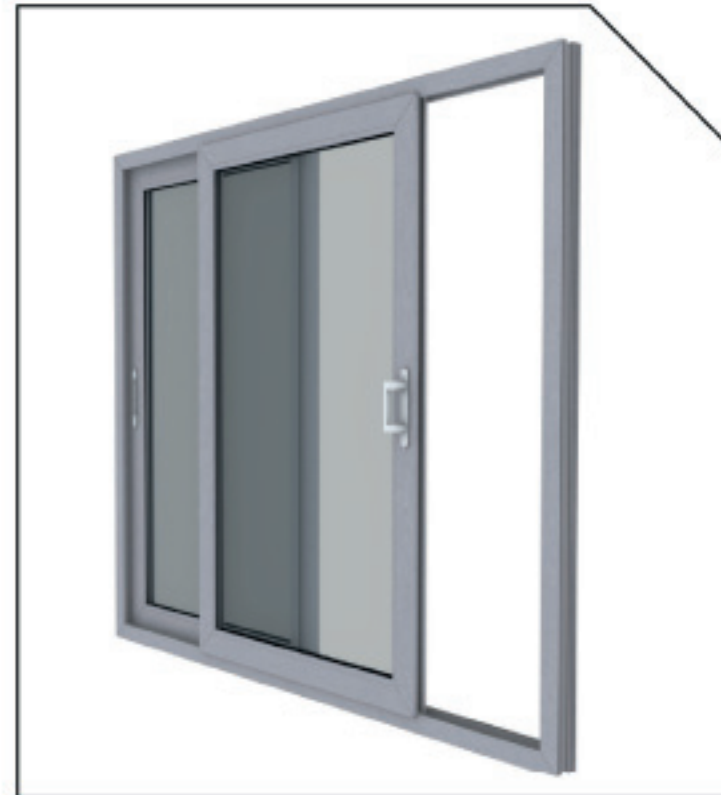

# LÍNEA PRIME

Ventana 1800x2100 - Blanco - Negro - GM

Vista exterior - **Negro**

Vista interior

Vista exterior  
**Gris metalizado**

Vista interior  
**Negro**

# PERFILES DE PVC